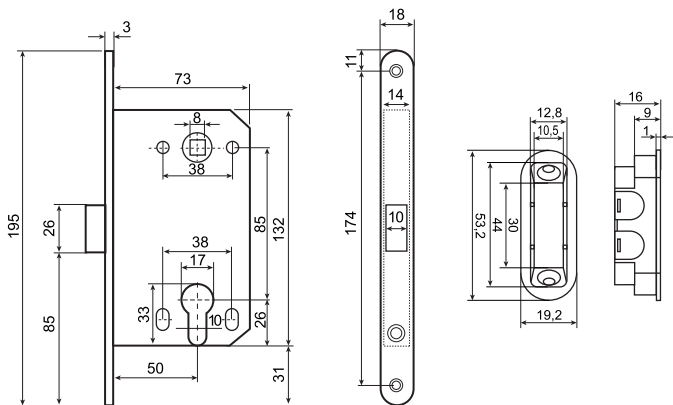

Описание установки и схема замка.

1. Определите место установки корпуса замка и нанесите разметку исходя из размеров корпуса замка.
2. В двери выберите паз под корпус замка и лицевую планку.
3. На лицевой стороне двери, выполните отверстие под квадрат ручки 8x8, а так же под установку цилиндрического механизма.
4. Установите корпус замка и закрепите саморезами.
5. На дверной коробке по установленному корпусу замка, отметьте место установки ответной планки.
6. Выберите пазы под ригель и под защелку замка. Установите ответную планку в паз и закрепите ее саморезами.
7. После установки ручек и цилиндрического механизма поочередно снаружи и изнутри проверьте работоспособность замка.